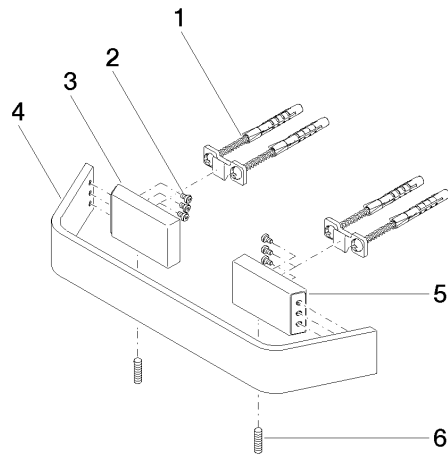

83 020 705

- Stichmaß 200 mm
- Breite 273 mm
- Höhe 35 mm
- Ausladung 70 mm

	Chrom	83 020 705-00
	Platin gebürstet	83 020 705-06
	Dark Chrome	83 020 705-19
	Champagne gebürstet (22kt Gold)	83 020 705-46
	Champagne (22kt Gold)	83 020 705-47
	Dark Platinum gebürstet	83 020 705-99

83 020 705

mm [inches]

83 020 705

Ersatzteile für die
anderen
Oberflächenvarianten
finden Sie hier: Platin
gebürstet

Ersatzteilstückliste

Nr.	Artikelnummer	Benennung	Verbaumenge	Lieferzeit
1	05 17 20 758 00 90	Befestigungssatz	2	2
2	09 30 30 191 90	Schraube	6	2
3	08 17 70 500-00	Halter	1	10
4	08 17 70 552-00	Stange	1	10
5	08 17 70 501-00	Halter	1	10
6	04 31 11 113 00 90	Stift	1	2